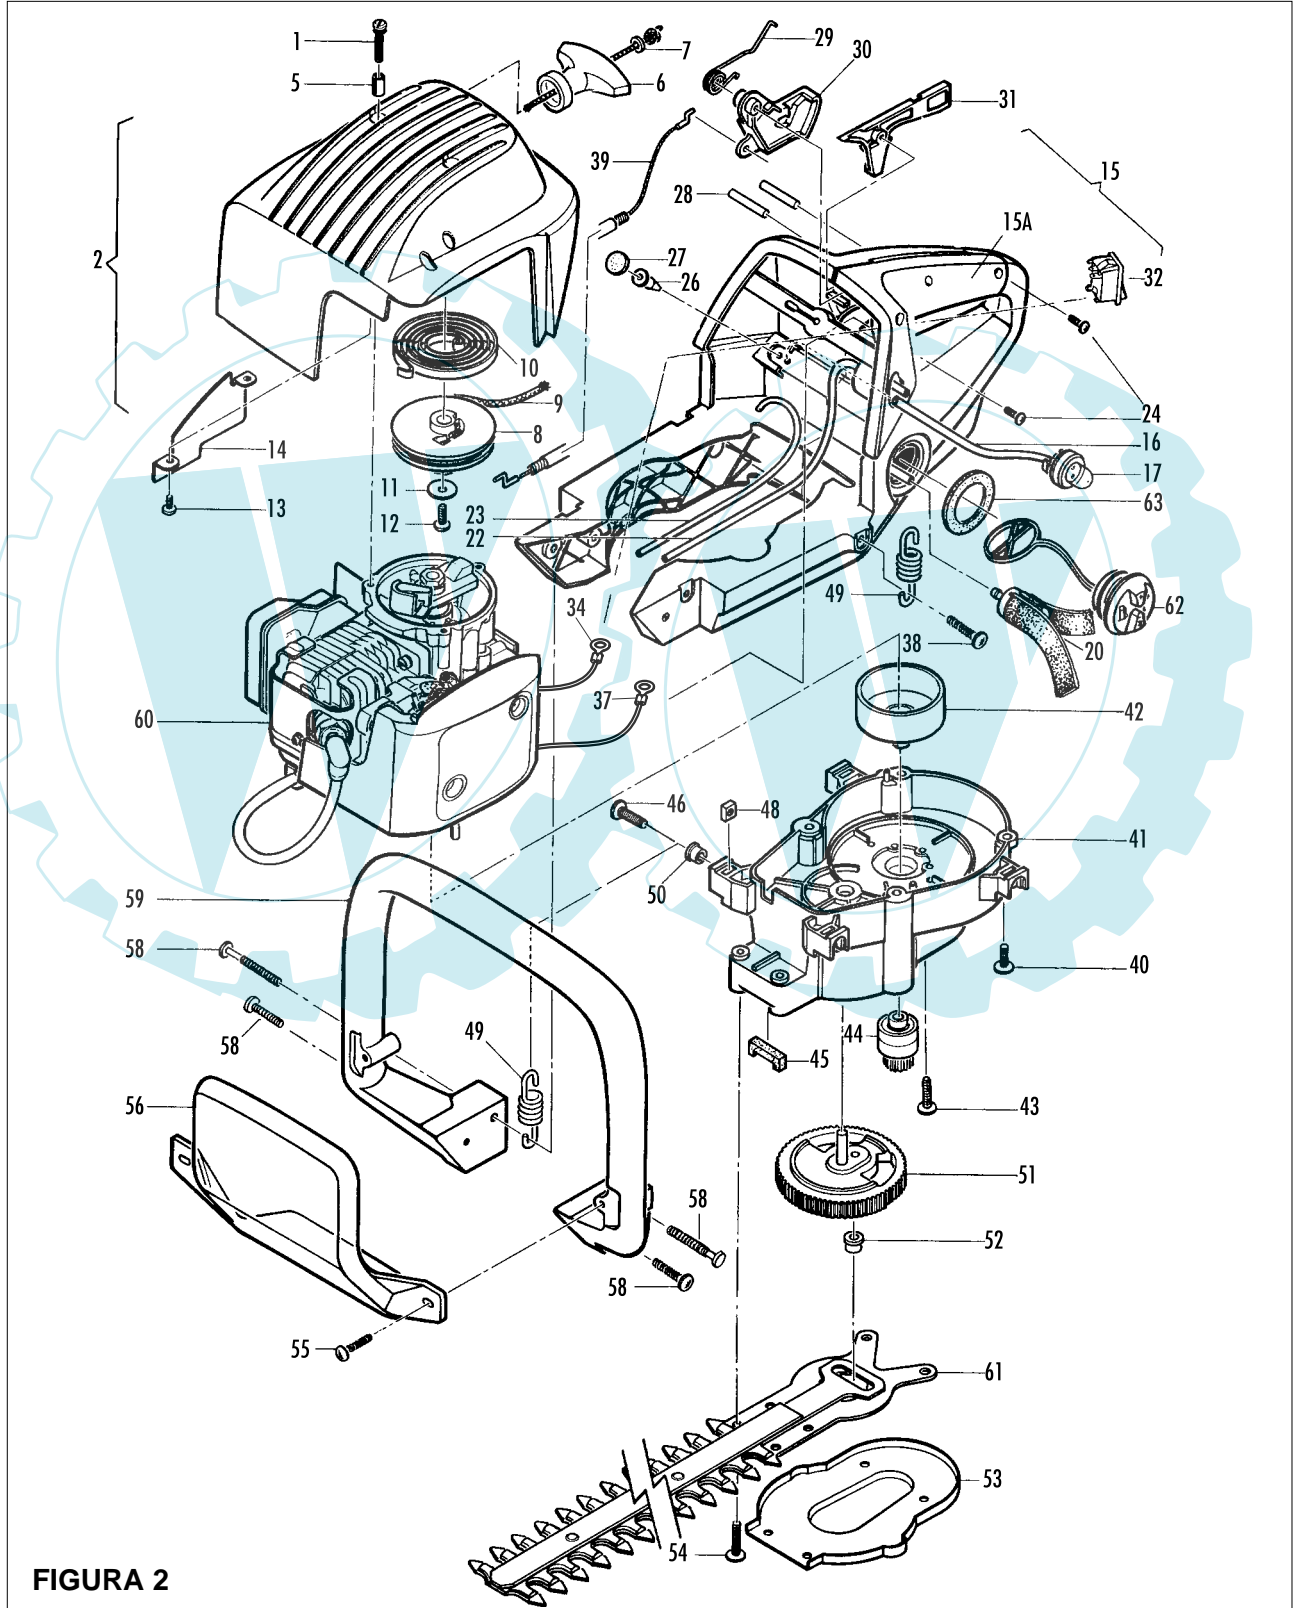

FIGURA 1

pos	P/N McC	P/N ELX	Qty	note
1	241624	538241624	1	
2	241784	538241784	1	
C 3	242030	538242030	2	
C 4	227631	538227631	1	
5	227565	538227565	4	
6	242003	538242003	1	
C 7	235742	538235742	1	
8	242029	538242029	1	
9	241607	538241607	1	
10	241796	538241796	1	
11	241604	538241604	1	
B 12	241793	538241793	1	
13	● 241743	538241743	2	
A 14	● 241794	538241794	2	
15	● 241789	538241789	1	
16	111058	538111058	2	
17	241647	538241647	1	
18	FIGURA 3			
19	241600	538241600		
20	235806	538235806	2	M5x20
C 21	241590	538241590	1	
22	240131	538240131	1	M5x20
23	111057	538111057	2	
24	241644	538241644	1	
25	235642	538235642	1	
26	235163	538235163	1	
27	242516	538242516	1	
28	241630	538241630	1	
C 29	241749	538241749	1	
30	242131	538242131	2	
31	235806	538235806	2	
32	236322	538236322	1	
A 33	92879	538092879	1	
C 34	241800	538241800	1	
35	241804	538241804	2	
C 36	242131	538242131	1	
C 37	242517	538242517	1	

BRICOMARCHE BMTH 2555

Product number

24802300B - 24802400B

953900213 - 953900180

953900262

FIGURA 2

ELECTROLUX OUTDOOR PRODUCTS

brand	MC CULLOCH - PARTNER
-------	----------------------